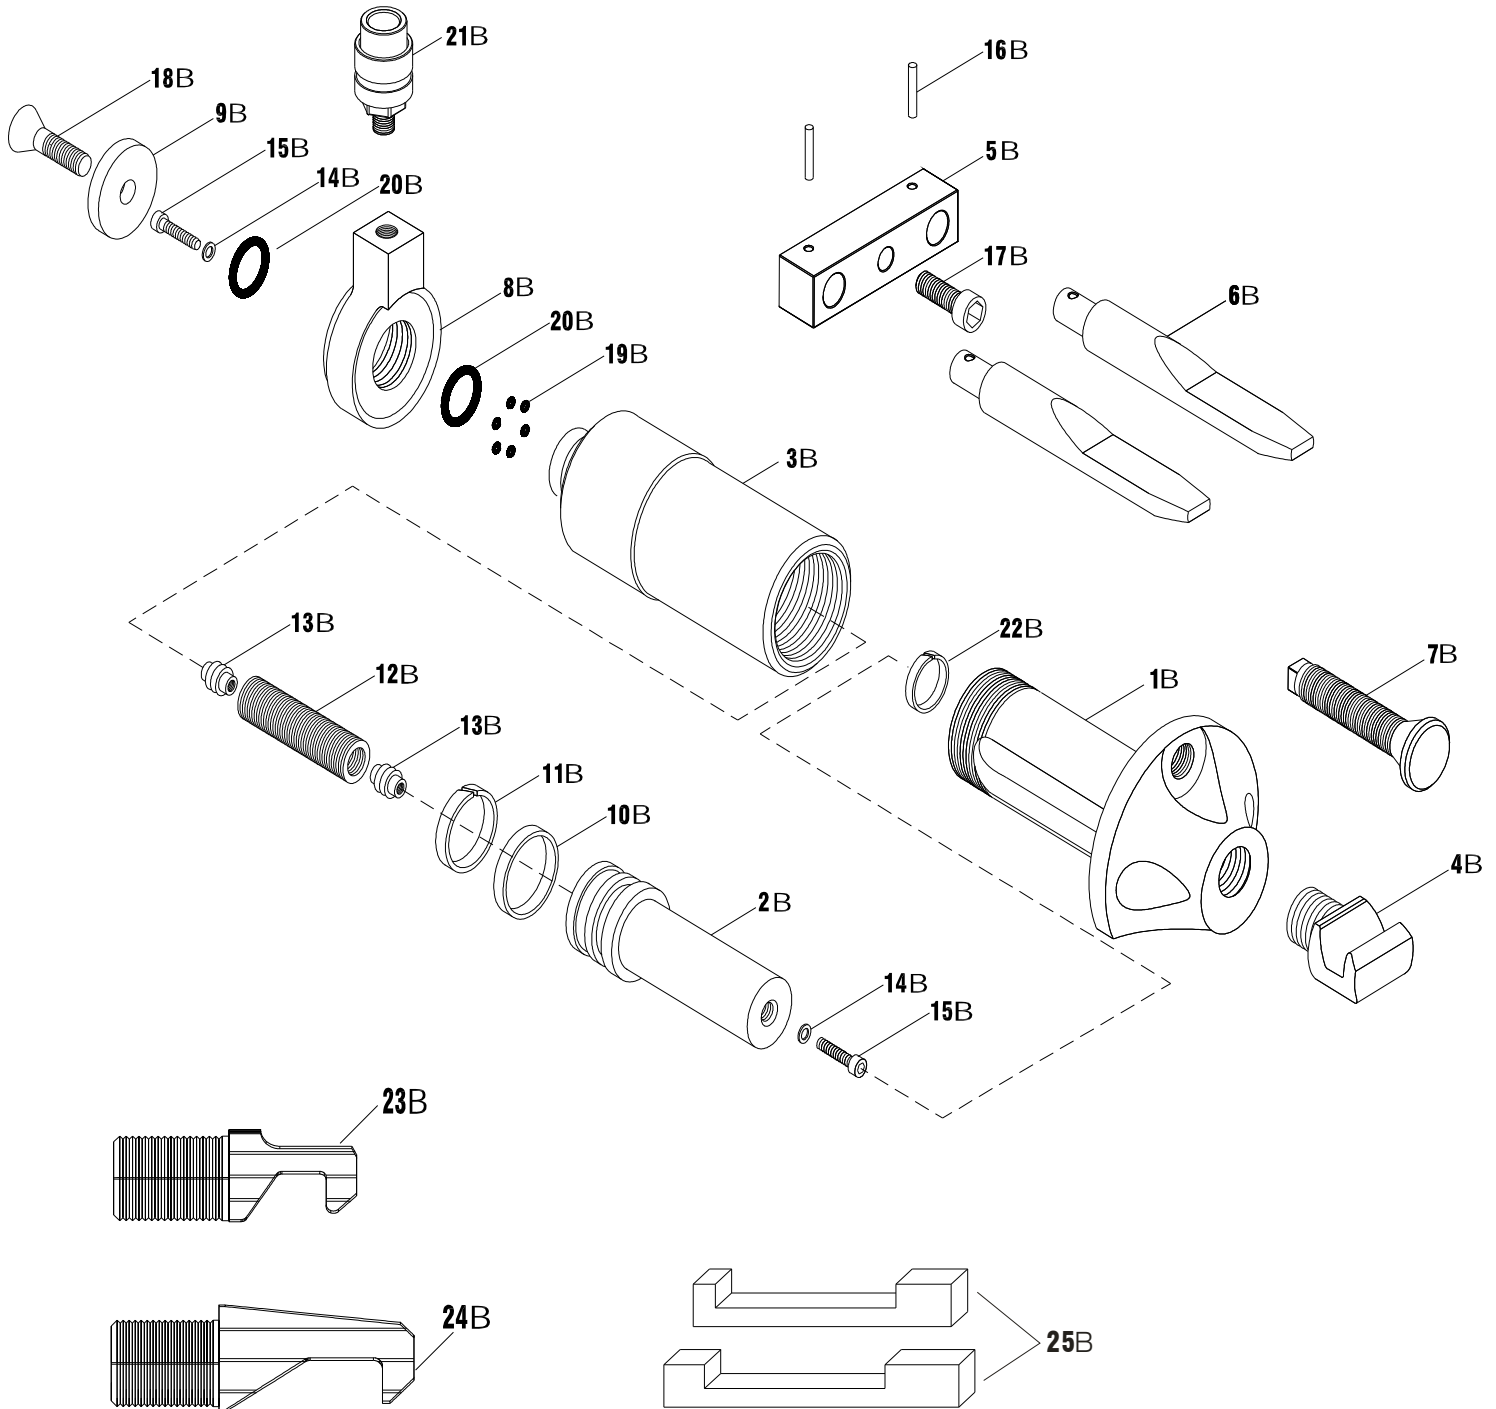

LA DITTA SI RISERVA IL DIRITTO DI APPORTARE MODIFICHE AL PRODOTTO SENZA PREAVVISO
THE COMPANY RESERVES THE RIGHT TO MAKE CHANGES TO THE PRODUCT WITHOUT NOTICE

LA DITTA SI RISERVA IL DIRITTO DI APPORTARE MODIFICHE AL PRODOTTO SENZA PREAVVISO
THE COMPANY RESERVES THE RIGHT TO MAKE CHANGES TO THE PRODUCT WITHOUT NOTICE

<u>RIF</u>	<u>DESCRIZIONE</u>	<u>QT.A'</u>	<u>€</u>
1B	CORPO	1	170
2B	STELO STALLONATORE	1	33
3B	CANNA	1	70
4B	UNGHIETTA	1	25
5B	SUPPORTO FORCHE	1	12
6B	FORCHE	2	2X22
7B	VITE ALLINEAMENTO	1	12
8B	PORTA INNESTO	1	35
9B	RONDELLA	1	2
10B	GUARNIZIONE TENUTA	1	6
11B	ANELLO GUIDA STELO	1	4
12B	MOLLA	1	10
13B	VITE A TASSELLO	2	2X2
14B	RONDELLA	2	/
15B	VITI TCEI	2	/
16B	SPINE	2	/
17B	VITE TCEI	1	/
18B	VITE TCEI	1	/
19B	O-RING	6	/
20B	O-RING	2	/
21B	INNESTO ¼ NTP	1	20
22B	ANELLO GUIDA	1	3
23B	UNGHIETTA FRESATA	1	28
24B	UNGHIETTA MEDIA	1	35
25B	KIT DISTANZIALI ALLUMINIO	1	15
26B	*KIT GUARNIZIONI*		15